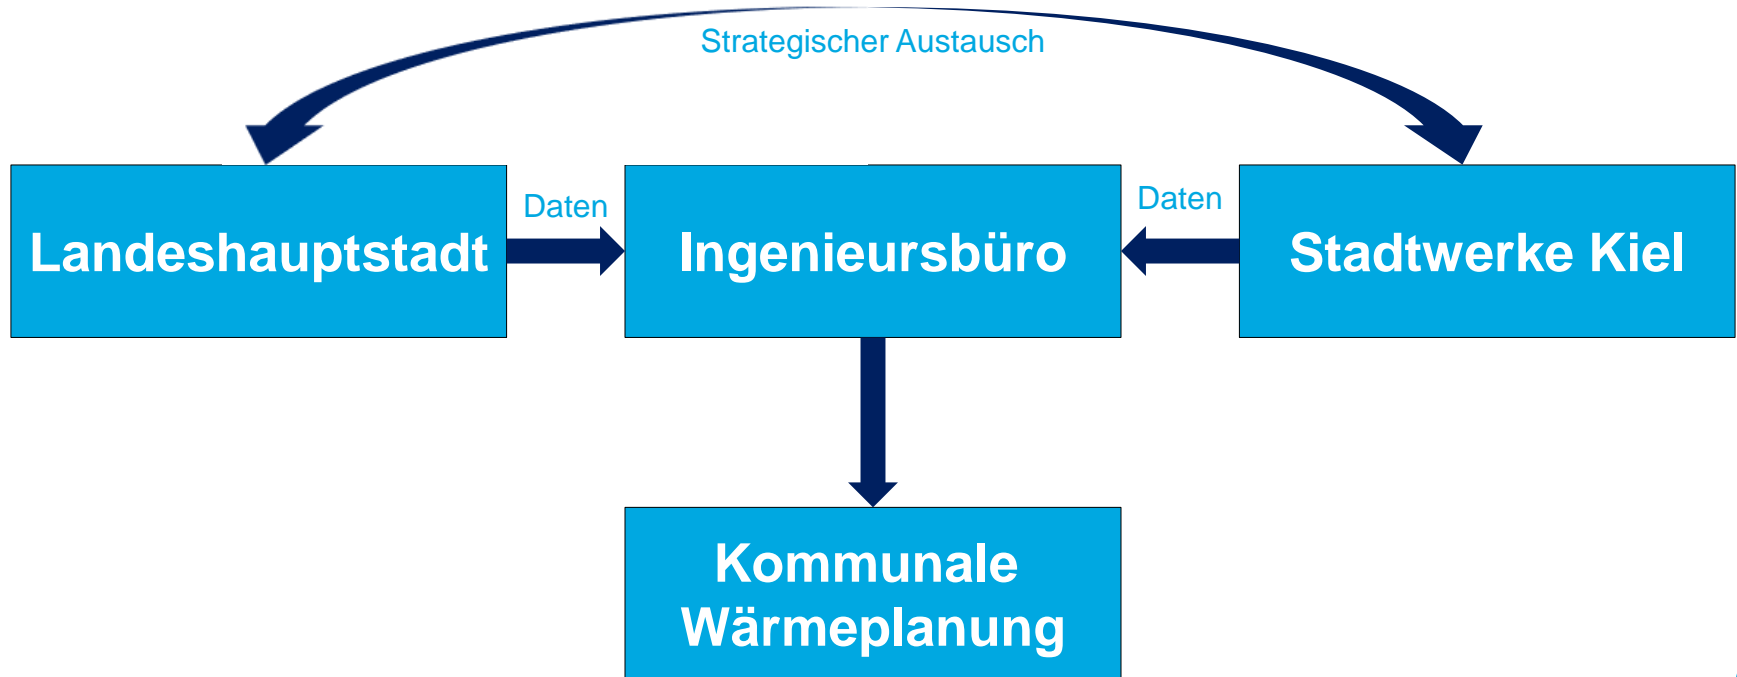

Kommunales Praxisbeispiel

Stadtwerke Kiel AG

1. Wärmewende in Kiel

Wer sind die Stadtwerke Kiel?:

- Versorger von Strom, Gas, Wasser und Wärme für die Region Kiel
- Fernwärmenetz mit ca. 11.300 Hausanschlüssen, entspricht einem Anteil von knapp 50 %*
- 8-Punkte Plan zur Dekarbonisierung der Fernwärme bis 2035

Ziel: Flächige Erweiterung der Fernwärme

1. Wärmewende in Kiel

Kommunale Wärmeplanung

1. Wärmewende in Kiel

Grundlage der Wärmeplanung

- **Einzelobjekte**
 - Nachverdichtung innerhalb des Verbundnetzes
- **Flächen:**
 - Identifikation von potenziellen Erweiterungsflächen anhand von Leistungsdichten

www.stadtwerke-kiel.de/fernwaerme

2. Praxisbeispiel Philosophenviertel

Baustellen/ Umsetzung

Beispielhafte Baustelle in Kiel

- Strenge Regularien der Stadt bei Tiefbaumaßnahmen
- Personalmangel bei Nachunternehmen
- Genehmigungsprozesse