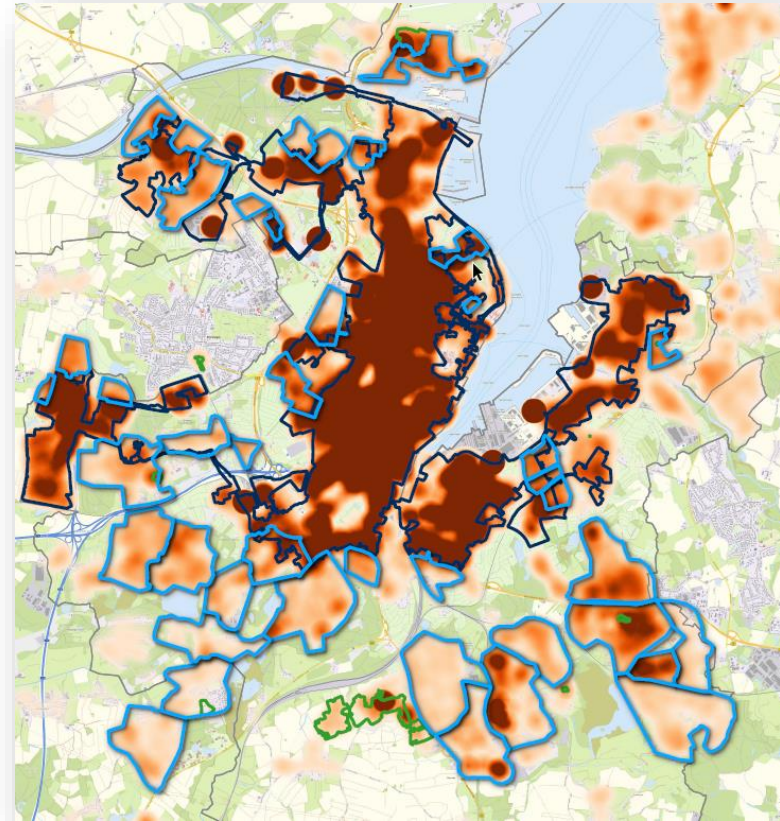

Kommunales Praxisbeispiel

Stadtwerke Kiel AG

1. Wärmewende in Kiel

Wer sind die Stadtwerke Kiel?:

- Versorger von Strom, Gas, Wasser und Wärme für die Region Kiel
- Fernwärmenetz mit ca. 11.300 Hausanschlüssen, entspricht einem Anteil von knapp 50 %*
- 8-Punkte Plan zur Dekarbonisierung der Fernwärme bis 2035

Ziel: Flächige Erweiterung der Fernwärme

1. Wärmewende in Kiel

Kommunale Wärmeplanung

1. Wärmewende in Kiel

Grundlage der Wärmeplanung

- **Einzelobjekte**
 - Nachverdichtung innerhalb des Verbundnetzes
- **Flächen:**
 - Identifikation von potenziellen Erweiterungsflächen anhand von Leistungsdichten

Heatmap Wärmebedarf Kiel (Abbildung exemplarisch)

2. Praxisbeispiel Philosophenviertel

Überblick

Die Kantstraße im Philosophenviertel

2. Praxisbeispiel Philosophenviertel

Kommunikation

Infoveranstaltung Philosophenviertel