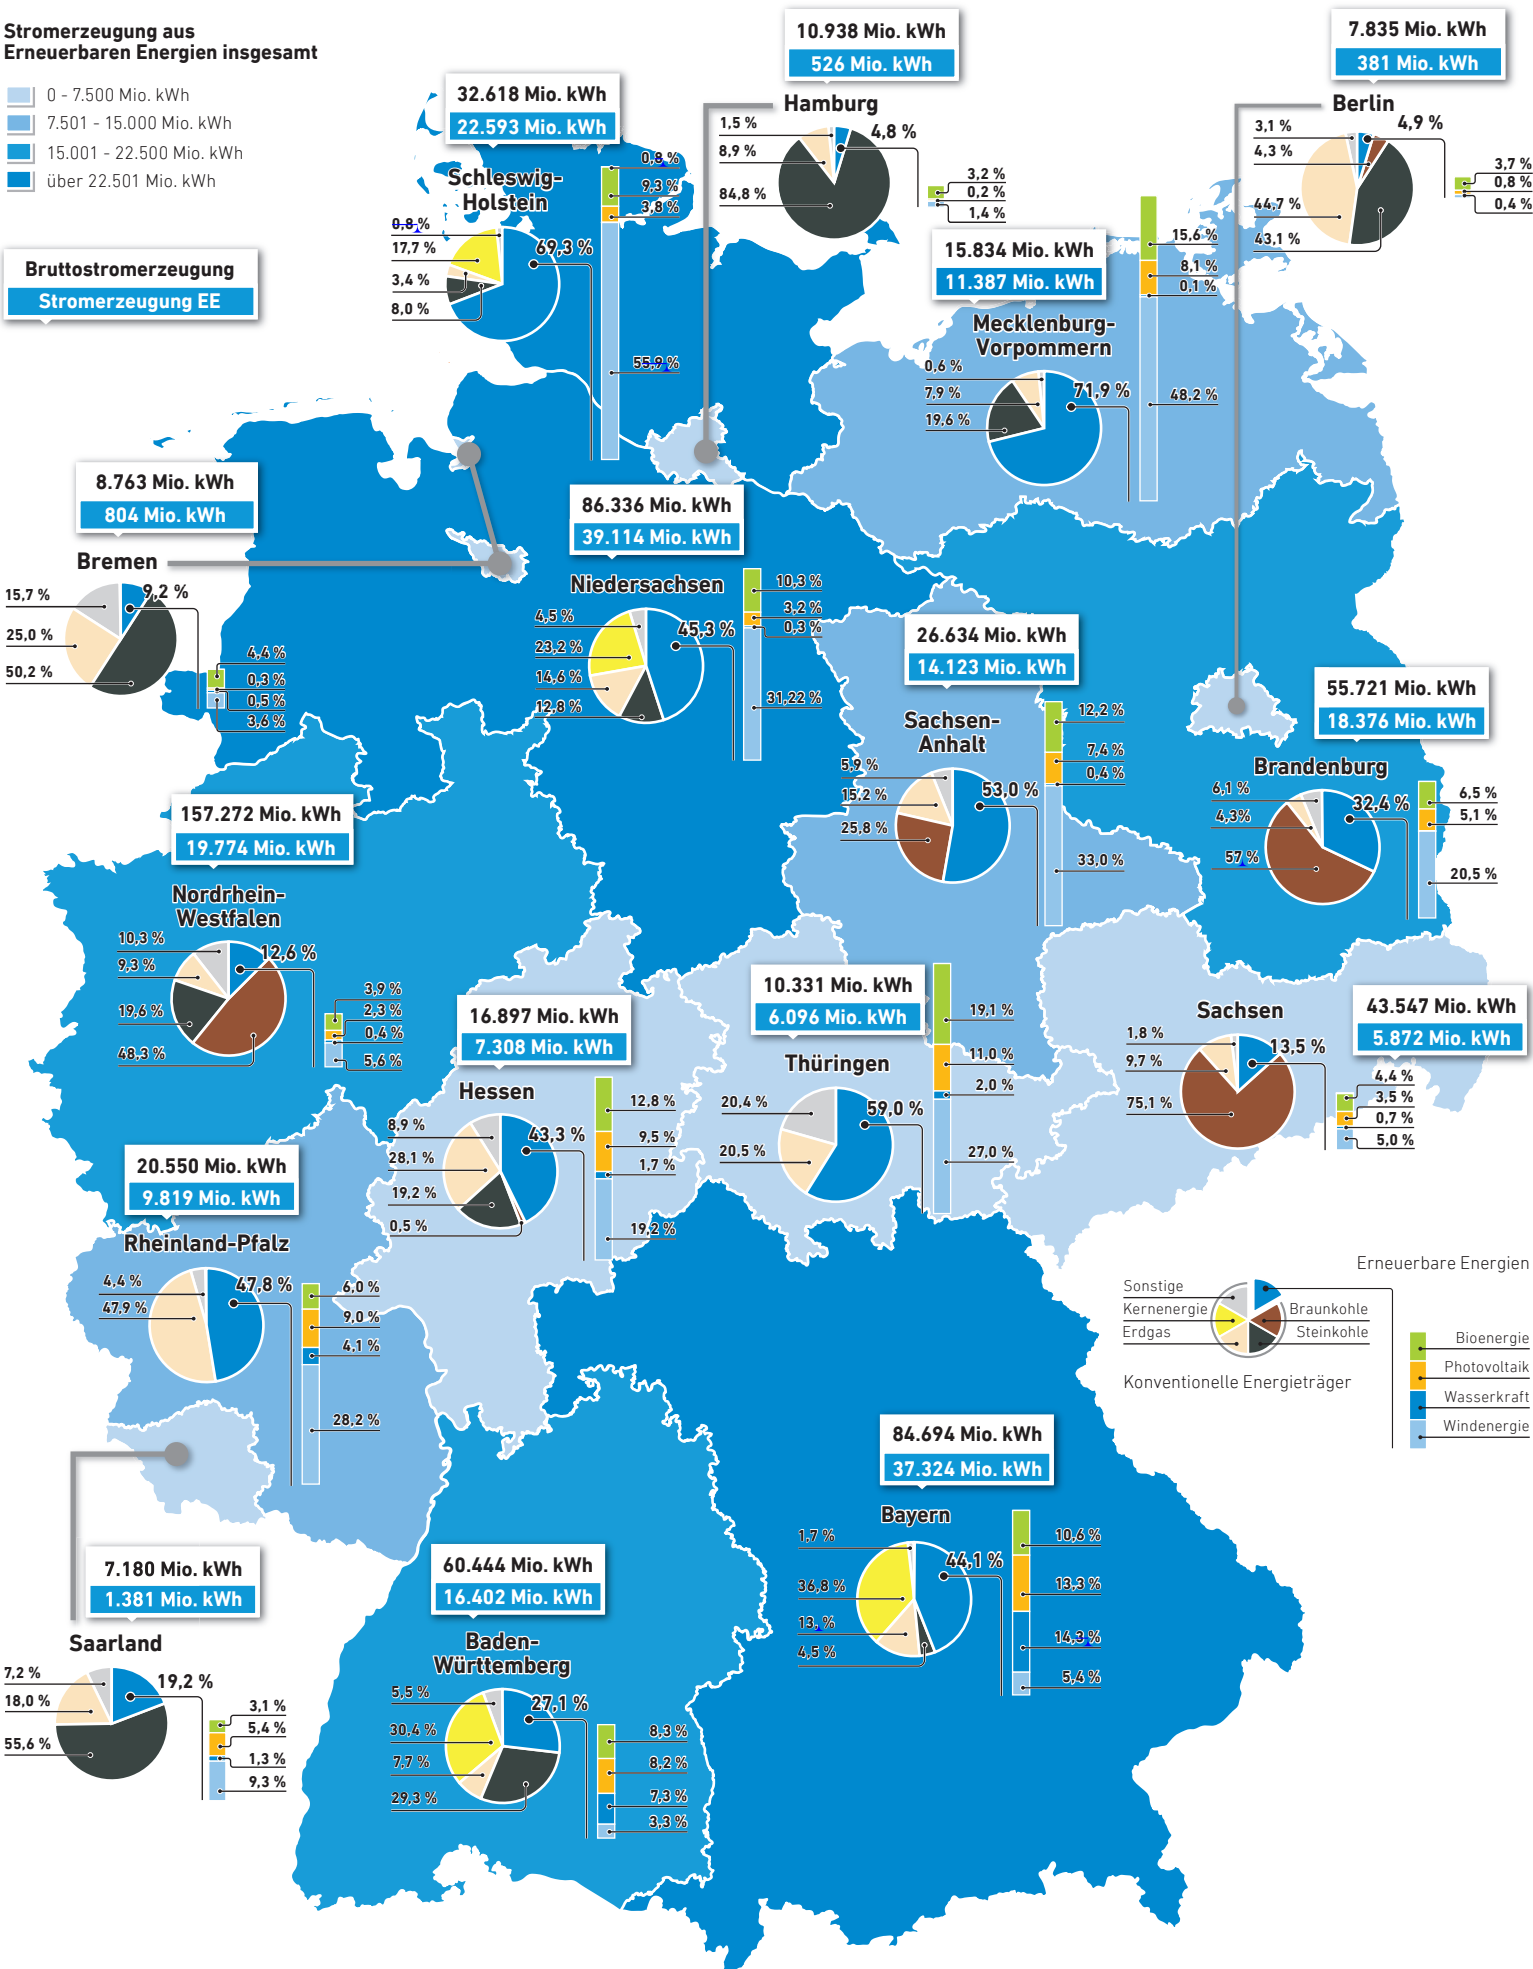

Strommix und Anteile Erneuerbarer Energien in den Bundesländern 2017

Übersicht zur Zusammensetzung der Bruttostromerzeugung nach konventionellen und Erneuerbaren Energieträgern

Stromerzeugung aus Erneuerbaren Energien insgesamt

Bruttostromerzeugung
 Stromerzeugung EE

Quellen: LAK Energiebilanzen, Statistische Landesämter | Stand 08/19

© 2019 Agentur für Erneuerbare Energien e.V.